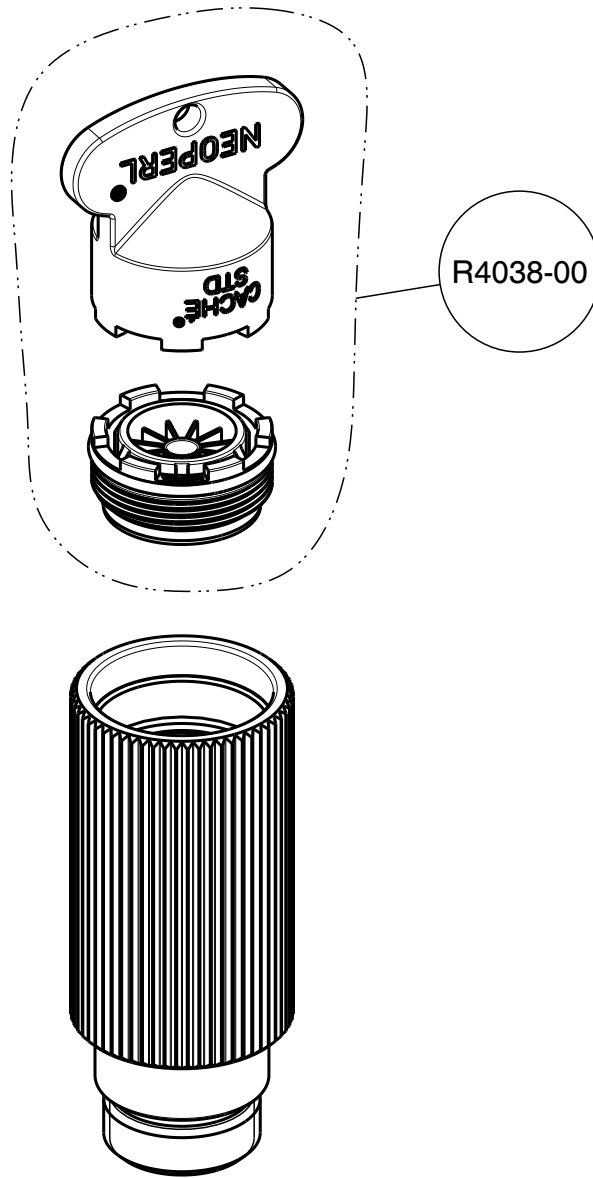

1

2

3

4

A

B

C

D

1	R4038-00	Rompigetto CACHÉ laminar M24x1 full flow	---	-	6.89	1
N°	CODICE	DESCRIZIONE	FINITURA	MARCATURA	PESO (g)	Q.TY
	DESCRIZIONE	Doccia "laminar" per serie SWITCH		SERIE Switch		
	DESCRIPTION	"Laminar" shower SWITCH		DATA MODIFICA 18-02-2025		
	CODICE	F5927		Peso (Kg) 0.1		
	Rev. Ver.	2.3	Data	17-02-2025		Stato Rilasciato