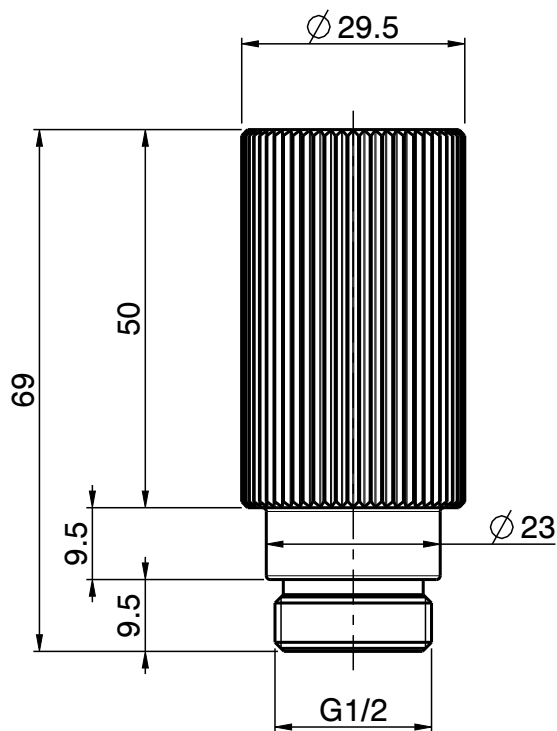

fima | CARLO FRATTINI<sup>®</sup>  
rubinetterie

DESCRIZIONE

Doccia "laminar" per serie SWITCH

SERIE

Switch

DESCRIPTION

"Laminar" shower SWITCH

DATA MODIFICA

18-02-2025

CODICE

F5927

Peso (Kg)

0.1

Rev. Ver.

2.3

Data

17-02-2025

TOLL. ± 5mm