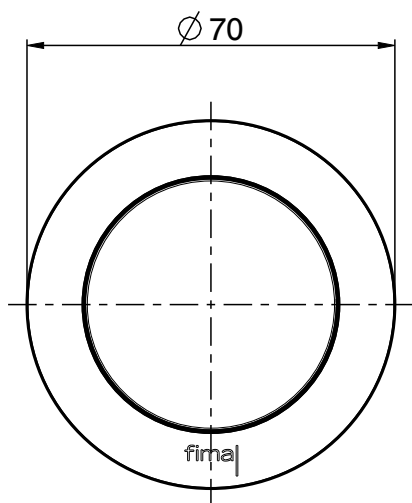

1

2

3

4

A

B

C

D

DESCRIZIONE

Mix incasso doccia per F3050

SERIE

Slide

DESCRIPTION

Built-in shower mixer for F3050

DATA MODIFICA

19-02-2026

TOLL. ± 5 mm

fima | CARLO FRATTINI[®]
rubinetterie