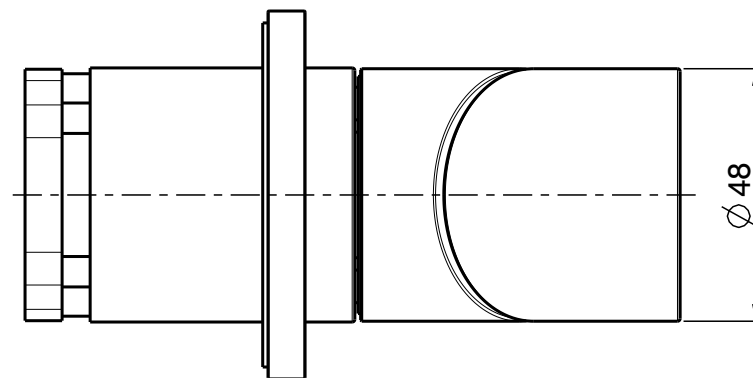

D

DESCRIZIONE

Mix incasso doccia per F3050

SERIE

Slide

DESCRIPTION

Built-in shower mixer for F3050

DATA MODIFICA

19-02-2026

CODICE

F5803N1

Peso (Kg)

1.0

Rev. Ver.

0.14

Data

13-12-2023

TOLL. ± 5 mm

fima | CARLO FRATTINI®
rubinetterie