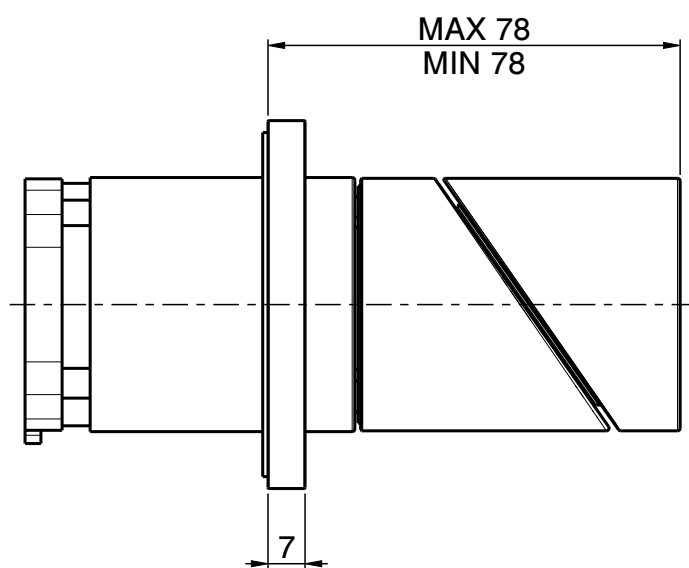

1

2

3

4

A

B

C

D

DESCRIZIONE

Mix incasso doccia per F3050

SERIE

Slide

DESCRIPTION

Built-in shower mixer for F3050

DATA MODIFICA

19-02-2026

CODICE

F5803N1

Peso (Kg)

1.0

Rev. Ver.

0.14

Data

13-12-2023

TOLL. ± 5 mm

fima | CARLO FRATTINI®
rubinetterie